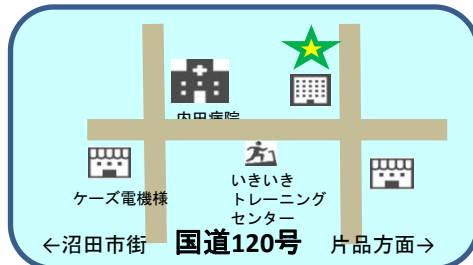

NPO法人 手をつなごう ☎0278-25-9082

2018年
発行NPO法人 手をつなごう
窓口: 高橋由貴子
〒378-0005
沼田市久屋原町357-5

1月みんなの家 スケジュール

日	月	火	水	木	金	土
		1	2	3	4	5
6	7	8	9	10	11	12
				麻雀倶楽部 9:00~16:00 無料 みんなの家 会議 12:30~ 13:30	麻雀倶楽部 9:00~16:00 無料	
13	14	15	16	17	18	19
♪					麻雀倶楽部 9:00~16:00 無料 大正琴教室 13:30~14:30 300円	フラワー アレンジ教室 11:00~ 12:00 300 円
20	21	22	23	24	25	26
♪				手話サークル 19:00~20:00 無料	麻雀倶楽部 9:00~16:00 無料	
27	28	29	30	31		
		歌声喫茶 13:30~14:30 300円 会場: 未来の もりホール				

●どなたでもご参加いただけます。
交通手段のない方には、送迎もいたしますので、
お声がけください。(要相談)

都合により教室日程が変更となる場合がございます